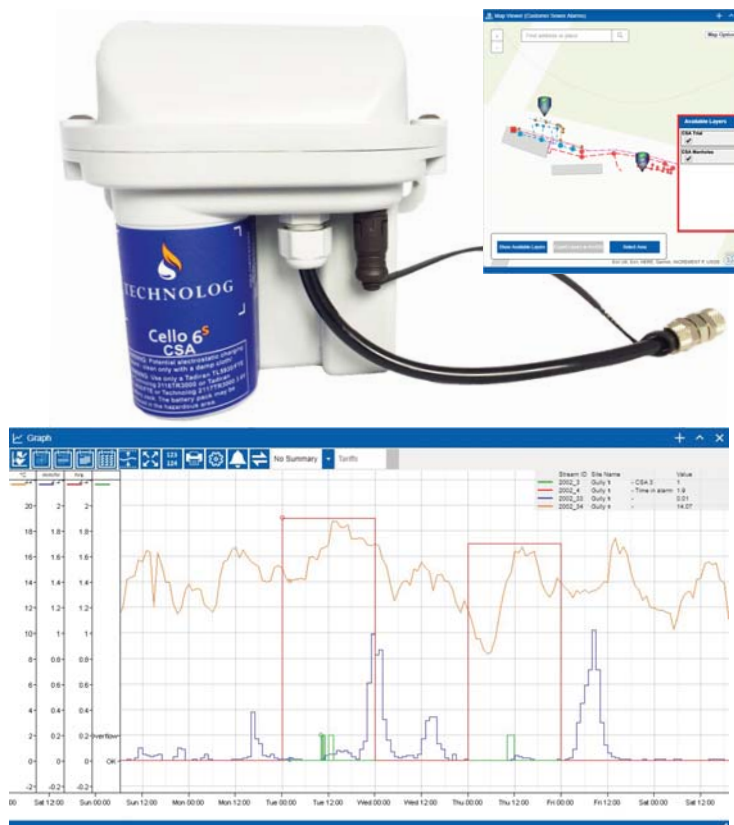

Une solution universelle rentable et robuste pour la surveillance à distance des événements d'inondation dans les ravins des clients ou les chambres d'égout et d'eau usée.

Les ravins et les chambres d'égout sont surveillés en permanence pour alerter les opérateurs de réseau des inondations via les réseaux cellulaires. Les analyses intelligentes fournissent des informations critiques concernant le moment, la durée et la fréquence à laquelle un site est en état d'alarme.

## Principales caractéristiques

- Données fiables de surveillance des inondations sur site, accessibles à tout moment
- L'analyse basée sur le Web fournit une maintenance prédictive et une analyse des tendances pour les sites sujets aux inondations.
- Aide les services publics à hiérarchiser les sites et à optimiser les opérations du réseau
- Convient pour surveiller le niveau d'eau pré-réglé (conditions d'inondation) dans différents types de ravins et de chambres
- Des accessoires peuvent être fournis pour s'adapter à différents types d'installation
- Sécurité intrinsèque pour le déploiement de la zone 0
- Communications cellulaires 2G / 3G
- Communication bidirectionnelle facilitant la configuration à distance
- Autonomie typique de la batterie > 5 ans
- Indice de protection IP68.